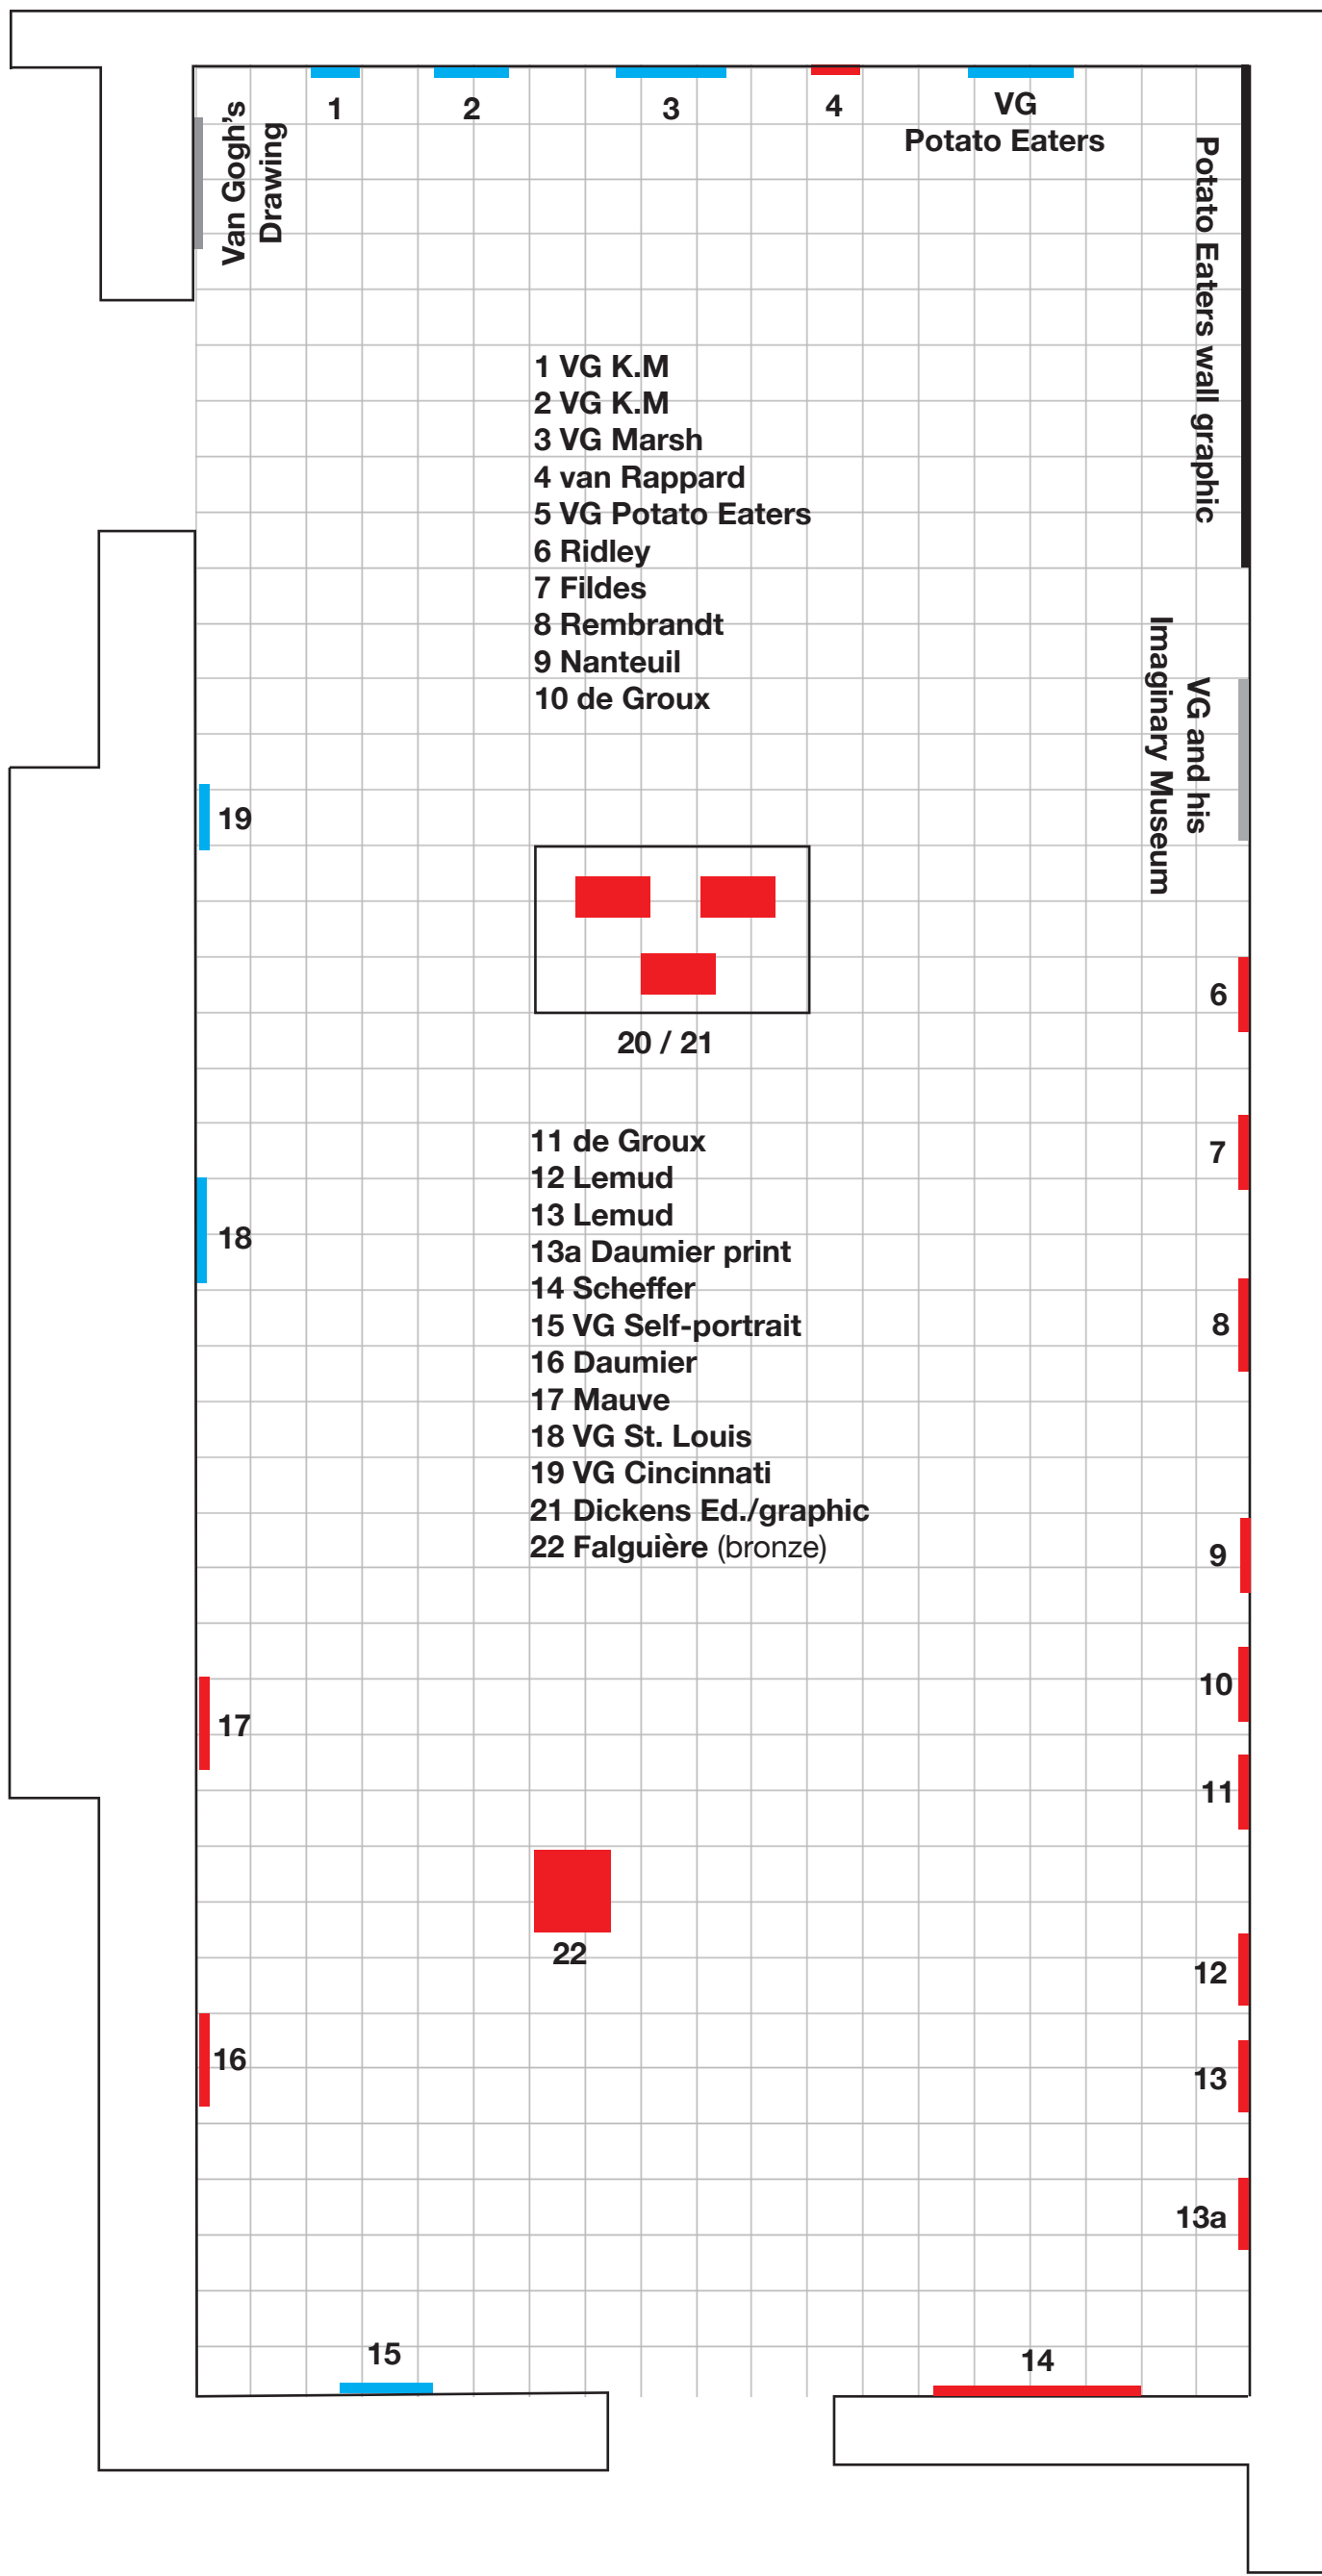

Van Gogh in blue

Didactic in gray

M  
f-portrait  
er  
randt  
Daumier prints  
uil  
er  
d  
roux  
roux  
s  
y